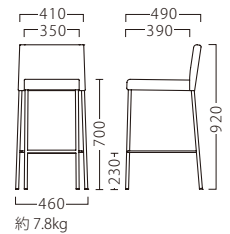

RIPETT

リベット

スタッキング機能を備えた張り込みスタンド。
カウンターあるいは、ハイテーブルをメインとする空間に適します。

STAND

ランク	リベット スタンド
A	49,800
B	51,200
C	52,400
D	53,600
E	54,800
F	56,000

塗装色

AL

BL

MU

ミュー

ランク	ミュー スタンド
A	33,800
B	34,600
C	35,400
D	36,200
E	37,000
F	37,800

フレーム塗装色

AL

BL

木部塗装色

1 (NA)

2 (BR)

※組み合わせは変更できません。

成形合板：突板/ブナ板目

※テーブル天板（参考品）・AT252 P318をご覧ください。

※価格は全て、税抜き表記です。