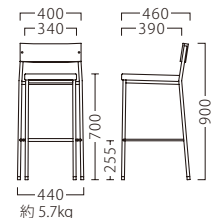

木部塗装色

1 (NA)

2 (BR)

※組み合わせは変更できません。

成形合板：突板/ブナ板目

※テーブル天板（参考品）・AT252 P318をご覧ください。

※価格は全て、税抜き表記です。