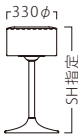

GRAIN

グレイン

ランク	グレイン スタンド
A	26,800
B	27,800
C	28,800
D	29,800
E	30,800
F	31,800

グレインスタンド
21773-E
D/布・ロモン1
脚部: クロ塗装/GT850-Z
座厚: 190
受座: 170角150ピッチ (回転式)

ランク	C-3333
A	20,800
B	21,600
C	22,400
D	23,200
E	24,000
F	24,800