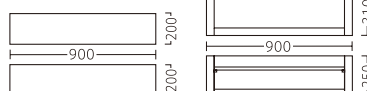

■キッズ製品を安全にご使用いただくために

- ・幼児(3~5歳)を対象にした仕様です。対象年齢外の方は、ご使用にならないでください。
- ・シューズボックスに乗らないでください。
- ・シューズボックス以外は、マットの上でご使用ください。

※価格は全て、税抜き表記です。