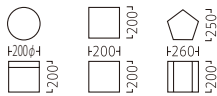

- ①サークル付アールコーナー A900 4台
- ②サークル付マット A900 3台
- ③ブックボックス付マット A900 1台
- ④フロアーマット A900 1台

- ①サークル付コーナー A900 4台
- ②サークル付マット A900 4台
- ③フロアーマット A900 1台

# MARCHEN

メルヘン

ランク	メルヘン アール・キューブ・ダイヤ
A	13,000
B	14,000
C	15,000
D	16,000
E	17,000
F	18,000

メルヘン  
アール  
**30863-1**  
A/レザー・メトロ333

メルヘン  
キューブ  
**30863-2**  
A/レザー・メトロ340

メルヘン  
ダイヤ  
**30863-3**  
A/レザー・メトロ324