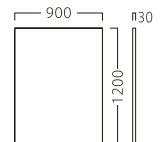

メロディー
ウォールマットW900
31018-6
A/レザー・メトロ369

※この製品は、裏張り加工を施していません。

※価格は全て、税抜き表記です。 ※ランク表は1色張りの価格です。掲載外の2色張りにつきましては、別途お見積もりさせていただきます。