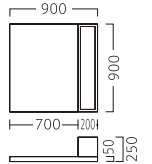

メロディー
フロアーマットA900
31018-0
A/レザー・メトロ350