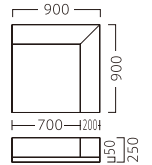

## メロディーA

底面に滑り止め材を使用しています。  
固定・取付け作業は、必要ありません。

ランク	メロディーサークル付 アールコーナーA900	メロディーサークル付 コーナーA900
A	99,800	96,800
B	106,200	103,200
C	112,400	109,200
D	118,600	115,200
E	124,800	121,200
F	131,000	127,200

メロディー  
サークル付アールコーナーA900  
**31018-5**  
A/レザー・メトロ350・370  
**特別価格 ¥99,800**

メロディー  
サークル付コーナーA900  
**31018-4**  
A/レザー・メトロ350・370  
**特別価格 ¥96,800**

ランク	メロディーサークル付 マットA900	メロディーブックボックス付 マットA900
A	62,800	84,800
B	66,600	92,800
C	70,200	100,600
D	73,800	108,400
E	77,400	116,200
F	81,000	124,000