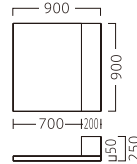

メロディー
ブックボックス付マットA900
31018-3
A/レザー・メトロ350・370
特別価格 ¥84,800