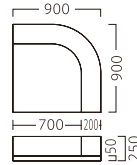

## メロディーA

底面に滑り止め材を使用しています。  
固定・取付け作業は、必要ありません。

ランク	メロディーサークル付 アールコーナーA900	メロディーサークル付 コーナーA900
A	99,800	96,800
B	106,200	103,200
C	112,400	109,200
D	118,600	115,200
E	124,800	121,200
F	131,000	127,200

メロディー  
サークル付アールコーナーA900  
**31018-5**  
A/レザー・メトロ350・370  
**特別価格 ¥99,800**