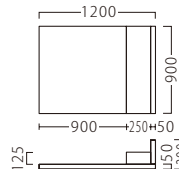

メロディー
サークル付マットC900
31131-2
A/レザー・メトロ325・340
特別価格 ¥74,800

メロディー
ブックボックス付マットC900
31131-3
A/レザー・メトロ325・340
特別価格 ¥95,800

ランク	メロディーサークル付 マットC900 (ソファ付)	メロディーサークル付 コーナーC1200 (ソファ付)
A	91,800	159,800
B	98,800	169,400
C	104,800	177,800
D	110,800	186,200
E	116,800	194,600
F	122,800	203,000

メロディー
サークル付マットC900
(ソファ付)
31131-7
A/レザー・メトロ325・340・370
特別価格 ¥91,800

メロディー
サークル付コーナーC1200
(ソファ付)
31131-5
A/レザー・メトロ325・340・370
特別価格 ¥159,800

ランク	メロディーフローア マットC900
A	29,800
B	32,200
C	34,200
D	36,200
E	38,200
F	40,200