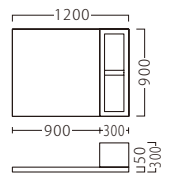

メロディー
サークル付コーナーC1200
31131-4
A/レザー・メトロ325・340
特別価格 ¥124,800

メロディー
サークル付コーナーC1200
(シューズボックス付)
31131-6
A/レザー・メトロ325・340
棚板: ポリ合板/シロ
特別価格 ¥145,800

ランク	メロディーサークル付 マットC900	メロディーブックボックス付 マットC900
A	74,800	95,800
B	80,800	103,600
C	85,800	111,200
D	90,800	118,800
E	95,800	126,400
F	100,800	134,000

メロディー
サークル付マットC900
31131-2
A/レザー・メトロ325・340
特別価格 ¥74,800

メロディー
ブックボックス付マットC900
31131-3
A/レザー・メトロ325・340
特別価格 ¥95,800

ランク	メロディーサークル付 マットC900 (ソファ付)	メロディーサークル付 コーナーC1200 (ソファ付)
A	91,800	159,800
B	98,800	169,400
C	104,800	177,800
D	110,800	186,200
E	116,800	194,600
F	122,800	203,000