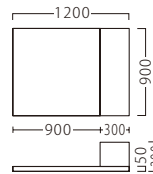

メロディー
サークル付コーナーC1200
31131-4
A/レザー・メトロ325・340
特別価格 ¥124,800

メロディー
サークル付コーナーC1200
(シューズボックス付)
31131-6
A/レザー・メトロ325・340
棚板: ポリ合板/シロ
特別価格 ¥145,800

ランク	メロディーサークル付 マットC900	メロディーブックボックス付 マットC900
A	74,800	95,800
B	80,800	103,600
C	85,800	111,200
D	90,800	118,800
E	95,800	126,400
F	100,800	134,000

メロディー
サークル付マットC900
31131-2
A/レザー・メトロ325・340
特別価格 ¥74,800

メロディー
ブックボックス付マットC900
31131-3
A/レザー・メトロ325・340
特別価格 ¥95,800

ランク	メロディーサークル付 マットC900 (ソファ付)	メロディーサークル付 コーナーC1200 (ソファ付)
A	91,800	159,800
B	98,800	169,400
C	104,800	177,800
D	110,800	186,200
E	116,800	194,600
F	122,800	203,000