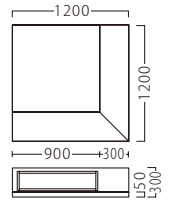

MELODY C

メロディーC

底面に滑り止め材を使用しています。
固定・取付け作業は、必要ありません。

ランク	メロディーサークル付 コーナーC1200	メロディーサークル付コーナー C1200 (シューズボックス付)
A	124,800	145,800
B	133,400	154,200
C	141,000	161,600
D	148,600	169,000
E	156,200	176,400
F	163,800	183,800

メロディー
サークル付コーナーC1200
31131-4
A/レザー・メトロ325・340
特別価格 ¥124,800

メロディー
サークル付コーナーC1200
(シューズボックス付)
31131-6
A/レザー・メトロ325・340
棚板: ポリ合板/シロ
特別価格 ¥145,800

ランク	メロディーサークル付 マットC900	メロディーブックボックス付 マットC900
A	74,800	95,800
B	80,800	103,600
C	85,800	111,200
D	90,800	118,800
E	95,800	126,400
F	100,800	134,000