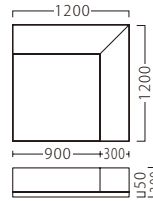

MELODY C

メロディーC

底面に滑り止め材を使用しています。
固定・取付け作業は、必要ありません。

ランク	メロディーサークル付 コーナーC1200	メロディーサークル付コーナー C1200 (シューズボックス付)
A	124,800	145,800
B	133,400	154,200
C	141,000	161,600
D	148,600	169,000
E	156,200	176,400
F	163,800	183,800

メロディー
サークル付コーナーC1200
31131-4
A/レザー・メトロ325・340
特別価格 ¥124,800

メロディー
サークル付コーナーC1200
(シューズボックス付)
31131-6
A/レザー・メトロ325・340
棚板: ポリ合板/シロ
特別価格 ¥145,800

ランク	メロディーサークル付 マットC900	メロディーブックボックス付 マットC900
A	74,800	95,800
B	80,800	103,600
C	85,800	111,200
D	90,800	118,800
E	95,800	126,400
F	100,800	134,000