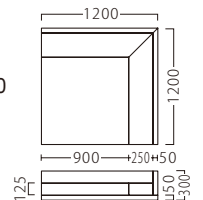

メロディー
サークル付コーナーC1200
(ソファ付)
31131-5
A/レザー・メトロ325・340・370
特別価格 ¥159,800