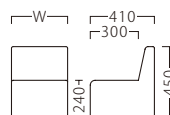

■キッズ製品を安全にご使用いただくために

- ・ベンチに立って、遊ばないでください。
- ・背部分に座ったり、足をかけないでください。

※価格は全て、税抜き表記です。