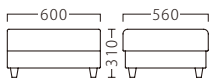

ローレル左カウチNA W700
31193-7

ローレル右カウチNA W700
31193-6

ローレルスツールNA W600
31193-8

F/布・パールT-9293
※テーブルKT761 P307をご覧ください。
※クッションB(参考/布) P185をご覧ください。

座面：Sバネ

ランク	ローレル1P W800	ローレル2P W1400	ローレル3P W2000	ローレル 右・左アーム W1300	ローレル 右・左カウチ W700	ローレル スツール W600
A	109,800	161,800	207,800	140,800	143,800	46,800
B	117,400	172,000	220,200	149,600	151,400	49,600
C	123,800	181,000	231,000	157,000	157,800	52,000
D	130,200	190,000	241,800	164,400	164,200	54,400
E	136,600	199,000	252,600	171,800	170,600	56,800
F	143,000	208,000	263,400	179,200	177,000	59,200