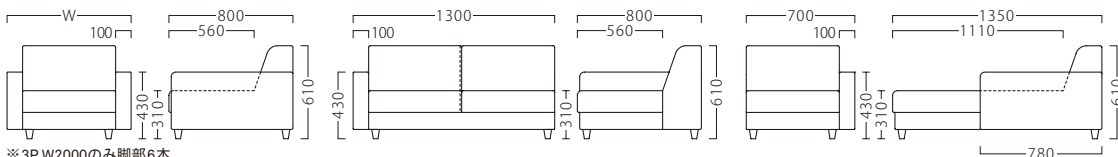

ローレル左カウチNA W700
31193-7

ローレル右カウチNA W700
31193-6

ローレルスツールNA W600
31193-8

F/布・パールT-9293
※テーブルKT761 P307をご覧ください。
※クッションB(参考/布) P185をご覧ください。

座面：Sバネ

ランク	ローレル1P W800	ローレル2P W1400	ローレル3P W2000	ローレル 右・左アーム W1300	ローレル 右・左カウチ W700	ローレル スツール W600
A	109,800	161,800	207,800	140,800	143,800	46,800
B	117,400	172,000	220,200	149,600	151,400	49,600
C	123,800	181,000	231,000	157,000	157,800	52,000
D	130,200	190,000	241,800	164,400	164,200	54,400
E	136,600	199,000	252,600	171,800	170,600	56,800
F	143,000	208,000	263,400	179,200	177,000	59,200