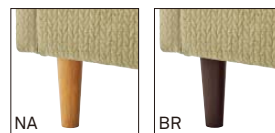

座面：ウェーピング  
A

※3P W1950のみ脚部6本

座面：ウェーピング  
B

※3P W1950のみ脚部6本

NA・BR からお選びいただけます。  
ご注文の際にご指示ください。

A:31418  
B:31420

A:31419  
B:31421

※価格は全て、税抜き表記です。