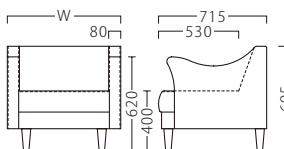

ランプB-BR1P W750  
**31421-A**  
F/布・パールT-9296

ランプB-BR2P W1350  
**31421-F**

ランプB-BR3P W1950  
**31421-H**

ランク	ランプA・B 1P W750	ランプA・B 2P W1350	ランプA・B 3P W1950
A	124,800	179,800	239,800
B	132,800	190,600	252,600
C	139,400	200,000	263,800
D	146,000	209,400	275,000
E	152,600	218,800	286,200
F	159,200	228,200	297,400

座面：ウェーピング  
A

※3P W1950のみ脚部6本

座面：ウェーピング  
B

※3P W1950のみ脚部6本

NA・BR からお選びいただけます。  
ご注文の際にご指示ください。

A:31418  
B:31420

A:31419  
B:31421

※価格は全て、税抜き表記です。