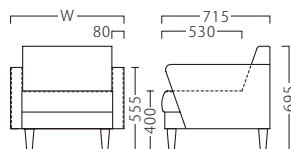

ランプB-BR1P W750  
**31421-A**  
F/布・パールT-9296

ランプB-BR2P W1350  
**31421-F**

ランプB-BR3P W1950  
**31421-H**

ランク	ランプA・B 1P W750	ランプA・B 2P W1350	ランプA・B 3P W1950
A	124,800	179,800	239,800
B	132,800	190,600	252,600
C	139,400	200,000	263,800
D	146,000	209,400	275,000
E	152,600	218,800	286,200
F	159,200	228,200	297,400

座面：ウェーピング  
A

※3P W1950のみ脚部6本

座面：ウェーピング  
B

※3P W1950のみ脚部6本

NA・BR からお選びいただけます。  
ご注文の際にご指示ください。

A:31418  
B:31420

A:31419  
B:31421

※価格は全て、税抜き表記です。