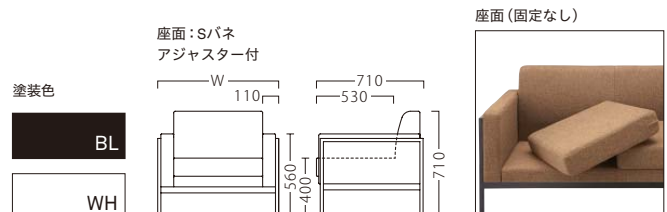

パットBL2P W1370
31317-F
ランク外/布・ベス/AT-9268
特別価格 ¥279,600

パットBL3P W1940
31317-H
ランク外/布・ベス/AT-9268
特別価格 ¥384,200

パットWH1P W800
31318-A
E/布・カルドツイード02

パットWH2P W1370
31318-F

パットWH3P W1940
31318-H

ランク	パット1P W800	パット2P W1370	パット3P W1940
A	139,800	217,800	299,800
B	146,600	228,600	314,200
C	153,000	238,800	328,200
D	159,400	249,000	342,200
E	165,800	259,200	356,200
F	172,200	269,400	370,200