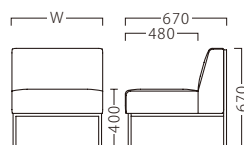

ランク	グリル1P W600	グリル2P W1200
A	89,800	165,800
B	94,800	176,400
C	98,400	183,600
D	102,000	190,800
E	105,600	198,000
F	109,200	205,200

塗装色

背裏：エクスパンドメタル
座面：ウェーピング
アジャスター付