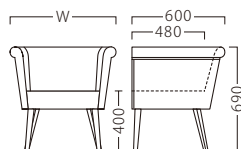

ランク	クオーレA1P W700	クオーレA2P W1470	クオーレB1P W700	クオーレB2P W1470
A	72,800	120,800	78,800	126,800
B	77,800	128,000	83,800	134,000
C	82,200	134,400	88,200	140,400
D	86,600	140,800	92,600	146,800
E	91,000	147,200	97,000	153,200
F	95,400	153,600	101,400	159,600

塗装色

脚部：フナ
※ミシンキルト仕上げ(Bのみ)