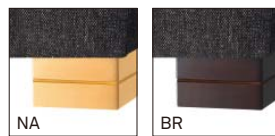

31125

31126

※価格は全て、税抜き表記です。