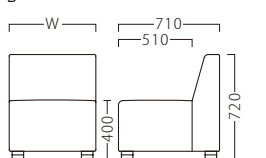

NA・BR からお選びいただけます。
ご注文の際にご指示ください。