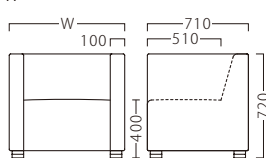

NA・BR からお選びいただけます。
ご注文の際にご指示ください。