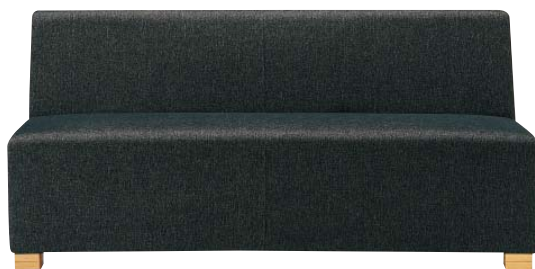

# LAZOO L

間口を10mm 間隔でご指定いただけるフリーサイズソファ。  
肘付 (A) と肘なし (B) の2タイプをご用意。

座面：S/パネ  
A

NA・BR からお選びいただけます。  
ご注文の際にご指示ください。

**31128**

**31129**

ラズールB-NA W600  
**31125-1**  
ランク外/布・ベス/バツ-9271  
**特別価格 ¥90,200**

ラズールB-NA W1600  
**31125-4**  
ランク外/布・ベス/バツ-9271  
**特別価格 ¥187,000**