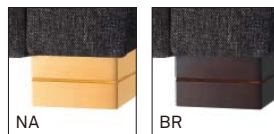

31128

31129