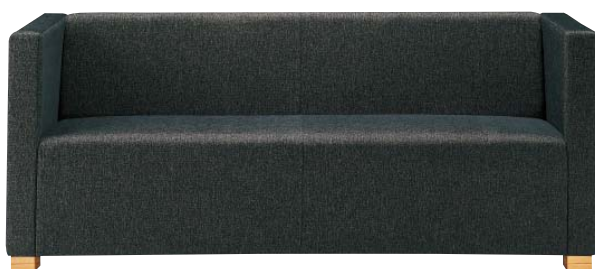

# LAZOO L

間口を10mm 間隔でご指定いただけるフリーサイズソファ。  
肘付 (A) と肘なし (B) の2タイプをご用意。

## ラズール

ラズールA-NA W800  
**31128-1**  
ランク外/布・ベス/バツ-9271  
**特別価格 ¥134,600**

ラズールA-NA W1800  
**31128-4**  
ランク外/布・ベス/バツ-9271  
**特別価格 ¥234,600**