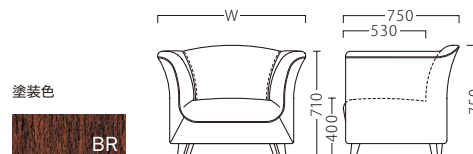

塗装色

BR

※価格は全て、税抜き表記です。