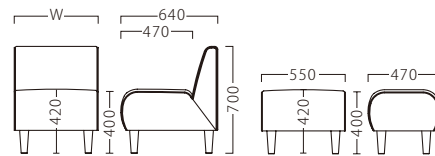

JEWEL

ジュエル

丸みを帯びたキュートなフォルム。
背面が垂直の配置しやすい設計です。

ジュエルNA1P W550
31199-A
ランク外/布・パトレ6
特別価格 ¥89,200

ジュエルNA2P W1100
31199-F
ランク外/布・パトレ1
特別価格 ¥139,000

ジュエルスツールNA W550
31199-C
ランク外/布・パトレ3
特別価格 ¥63,600

ランク	ジュエル1P W550	ジュエル2P W1100	ジュエル スツール W550
A	62,800	99,800	48,800
B	66,800	105,400	51,000
C	70,000	110,200	52,800
D	73,200	115,000	54,600
E	76,400	119,800	56,400
F	79,600	124,600	58,200

座面：Sパネ

NA・BR から選びいただけます。
ご注文の際にご指示ください。

31199

31200

SPICA

スピカ

スピカ1P W980
30788-A
C/布・クラックS-3

スピカ2P W1490
30788-F

スピカ3P W1890
30788-H

ランク	スピカ1P W980	スピカ2P W1490	スピカ3P W1890
A	131,800	187,800	226,800
B	140,600	200,600	240,600
C	148,000	211,600	252,600
D	155,400	222,600	264,600
E	162,800	233,600	276,600
F	170,200	244,600	288,600