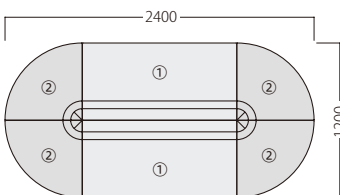

①外アールイス90° 8台
②アールコーナー 4台

①外アールイス90° 8台
②角コーナー 4台

①スツール W600 1台
②エンドスツール 4台

①1P W600 4台
②外角イス 4台

①スツール W600 4台
②アールスツール 4台

①アールスツール 4台

①2P W1200 2台
②外アールイス90° 4台

①スツール W1200 1台
②エンドスツール 2台

①外アールイス90° 4台
②アールコーナー 2台
③外アールイス30° 6台

EXT

エクスト

バリエーションが魅力のベンチシリーズ。
多彩なピースの組み合わせにより、
フレキシブルな提案を可能にします。

エクスト1P W600
31203-1
A/レザー・メトロ370

エクスト2P W1200
31203-2

エクスト3P W1800
31203-3

エクストスツール W600
31204-1