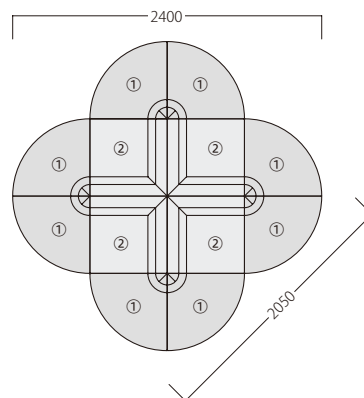

①外アールイス90° 8台
②アールコーナー 4台

①外アールイス90° 8台
②角コーナー 4台

①スツール W600 1台
②エンドスツール 4台

①1P W600 4台
②外角イス 4台

①スツール W600 4台
②アールスツール 4台

①アールスツール 4台

①2P W1200 2台
②外アールイス90° 4台

①スツール W1200 1台
②エンドスツール 2台

①外アールイス90° 4台
②アールコーナー 2台
③外アールイス30° 6台

EXT

エクスト

バリエーションが魅力のベンチシリーズ。
多彩なピースの組み合わせにより、
フレキシブルな提案を可能にします。

エクスト1P W600
31203-1
A/レザー・メトロ370

エクスト2P W1200
31203-2

エクスト3P W1800
31203-3

エクストスツール W600
31204-1