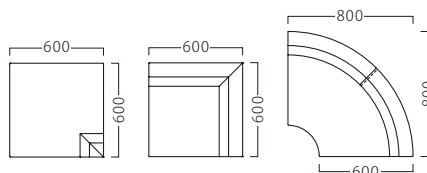

ランク	エクスト 外角イス	エクスト 角コーナー	エクスト アールコーナー
A	84,800	88,800	129,800
B	88,400	93,400	136,000
C	91,800	97,800	141,800
D	95,200	102,200	147,600
E	98,600	106,600	153,400
F	102,000	111,000	159,200