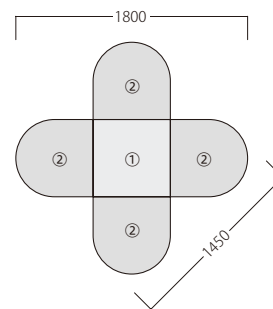

①外アールイス90° 8台
②アールコーナー 4台

①外アールイス90° 8台
②角コーナー 4台

①スツール W600 1台
②エンドスツール 4台

①1P W600 4台
②外角イス 4台

①スツール W600 4台
②アールスツール 4台

①アールスツール 4台

①2P W1200 2台
②外アールイス90° 4台

①スツール W1200 1台
②エンドスツール 2台

①外アールイス90° 4台
②アールコーナー 2台
③外アールイス30° 6台

EXT

エクスト

バリエーションが魅力のベンチシリーズ。
多彩なピースの組み合わせにより、
フレキシブルな提案を可能にします。

エクスト1P W600
31203-1
A/レザー・メトロ370

エクスト2P W1200
31203-2

エクスト3P W1800
31203-3

エクストスツール W600
31204-1