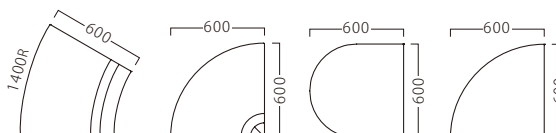

エクストアールコーナー
31205-5

ランク	エクスト1P W600	エクスト2P W1200	エクスト3P W1800	エクスト スツール W600	エクスト スツール W1200	エクスト スツール W1800
A	46,800	99,800	146,800	36,800	69,800	102,800
B	50,200	105,600	154,600	40,000	74,800	110,200
C	53,600	111,000	162,200	43,200	79,600	117,400
D	57,000	116,400	169,800	46,400	84,400	124,600
E	60,400	121,800	177,400	49,600	89,200	131,800
F	63,800	127,200	185,000	52,800	94,000	139,000

ランク	エクスト 外アールイス30°	エクスト 外アールイス90°	エクスト エンドスツール	エクスト アールスツール
A	99,800	94,800	42,800	41,800
B	103,800	98,400	46,000	44,800
C	107,600	101,600	49,000	47,800
D	111,400	104,800	52,000	50,800
E	115,200	108,000	55,000	53,800
F	119,000	111,200	58,000	56,800