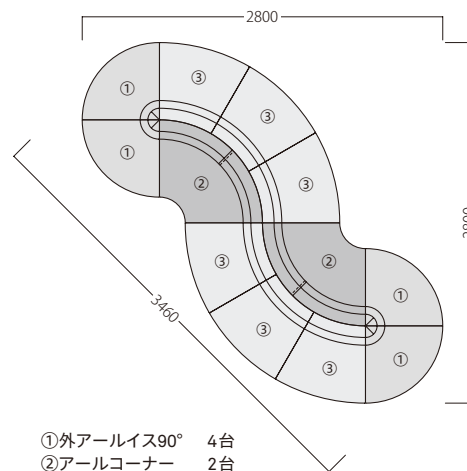

①外アールイス90° 8台
②アールコーナー 4台

①外アールイス90° 8台
②角コーナー 4台

①スツール W600 1台
②エンドスツール 4台

①1P W600 4台
②外角イス 4台

①スツール W600 4台
②アールスツール 4台

①アールスツール 4台

①2P W1200 2台
②外アールイス90° 4台

①スツール W1200 1台
②エンドスツール 2台

①外アールイス90° 4台
②アールコーナー 2台
③外アールイス30° 6台

EXT

エクスト

バリエーションが魅力のベンチシリーズ。
多彩なピースの組み合わせにより、
フレキシブルな提案を可能にします。

エクスト1P W600
31203-1
A/レザー・メトロ370

エクスト2P W1200
31203-2

エクスト3P W1800
31203-3

エクストスツール W600
31204-1

¥1,500

サイズ: 140×66×22

※オプションのみご注文の際は、送料を別途
ご負担いただきます。