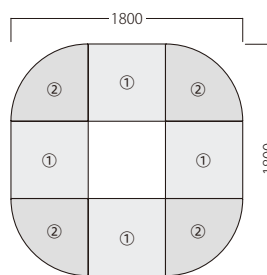

①外アールイス90° 8台
②アールコーナー 4台

①外アールイス90° 8台
②角コーナー 4台

①スツール W600 1台
②エンドスツール 4台

①1P W600 4台
②外角イス 4台

①スツール W600 4台
②アールスツール 4台

①アールスツール 4台

①2P W1200 2台
②外アールイス90° 4台

①スツール W1200 1台
②エンドスツール 2台

①外アールイス90° 4台
②アールコーナー 2台
③外アールイス30° 6台

EXT

エクスト

バリエーションが魅力のベンチシリーズ。
多彩なピースの組み合わせにより、
フレキシブルな提案を可能にします。

エクスト1P W600
31203-1
A/レザー・メトロ370

エクスト2P W1200
31203-2

エクスト3P W1800
31203-3

エクストスツール W600
31204-1