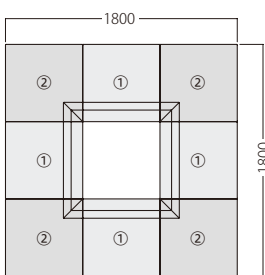

①外アールイス90° 8台
②アールコーナー 4台

①外アールイス90° 8台
②角コーナー 4台

①スツール W600 1台
②エンドスツール 4台

①1P W600 4台
②外角イス 4台

①スツール W600 4台
②アールスツール 4台

①アールスツール 4台

①2P W1200 2台
②外アールイス90° 4台

①スツール W1200 1台
②エンドスツール 2台

①外アールイス90° 4台
②アールコーナー 2台
③外アールイス30° 6台

EXT

エクスト

バリエーションが魅力のベンチシリーズ。
多彩なピースの組み合わせにより、
フレキシブルな提案を可能にします。

エクスト1P W600
31203-1
A/レザー・メトロ370

エクスト2P W1200
31203-2

エクスト3P W1800
31203-3

エクストスツール W600
31204-1