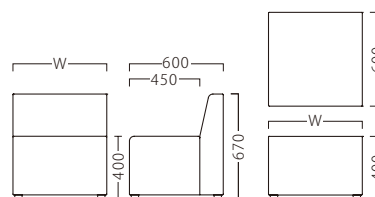

エクストスツール W1200
31204-2

エクストスツール W1800
31204-3

エクスト外アールイス30°
31205-4

エクスト外アールイス90°
31205-3

エクストエンドスツール
31204-4

エクストアールスツール
31204-5

エクスト外角イス
31205-2

エクスト角コーナー
31205-1

エクストアールコーナー
31205-5

ランク	エクスト1P W600	エクスト2P W1200	エクスト3P W1800	エクスト スツール W600	エクスト スツール W1200	エクスト スツール W1800
A	46,800	99,800	146,800	36,800	69,800	102,800
B	50,200	105,600	154,600	40,000	74,800	110,200
C	53,600	111,000	162,200	43,200	79,600	117,400
D	57,000	116,400	169,800	46,400	84,400	124,600
E	60,400	121,800	177,400	49,600	89,200	131,800
F	63,800	127,200	185,000	52,800	94,000	139,000

ランク	エクスト 外アールイス30°	エクスト 外アールイス90°	エクスト エンドスツール	エクスト アールスツール
A	99,800	94,800	42,800	41,800
B	103,800	98,400	46,000	44,800
C	107,600	101,600	49,000	47,800
D	111,400	104,800	52,000	50,800
E	115,200	108,000	55,000	53,800
F	119,000	111,200	58,000	56,800