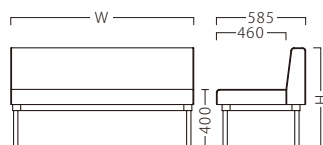

※カイン P239をご覧ください。

FEMIN

使いやすいオーソドックスなデザイン。
背もたれの高さは、2タイプからお選びいただけます。

フェミン

フェミンA W1210
31373-1
B/レザー・オールマイティール-6553
H675

フェミンA W1510
31373-2
H675

フェミンA W1810
31373-3
H675

フェミンB W1210
31374-1
H755

フェミンB W1510
31374-2
H755

フェミンB W1810
31374-3
H755

ランク	フェミンA・B W1210	フェミンA・B W1510	フェミンA・B W1810
A	106,800	116,800	131,800
B	112,000	123,200	139,400
C	117,000	129,400	146,800
D	122,000	135,600	154,200
E	127,000	141,800	161,600
F	132,000	148,000	169,000

脚部：ステンレス
アジャスター付

組立式

Hは、675・755
(価格は同値)

※価格は全て、税抜き表記です。