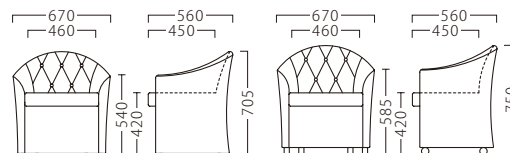

RELARK

リラーク

キルティングとボタンにより、装飾性を高めたパーソナルチェア。
ラグジュアリーな空間にマッチします。

リラークイス
31280-A
C/レザー・ゼラファイト・プロL-6484

リラークイス (キャスター付)
31281-A
C/レザー・ゼラファイト・プロL-6483

ランク	リラークイス	リラークイス (キャスター付)
A	94,800	98,800
B	99,800	103,800
C	104,600	108,600
D	109,400	113,400
E	114,200	118,200
F	119,000	123,000

主材：硬質モールド
※ミンキルト・ボタン仕上げ
アジャスター付

キャスター付(ナイロン車輪)

※伸縮性の低い張地は、張り加工できない場合があります。詳しくは、担当者までお問い合わせください。

YELL

エール

エールイス
30874-A
E/布・パルパ020

エールイス (キャスター付)
30875-A
C/レザー・マニエラL-6359

ランク	エールイス	エールイス (キャスター付)
A	88,800	92,800
B	93,800	97,800
C	98,600	102,600
D	103,400	107,400
E	108,200	112,200
F	113,000	117,000