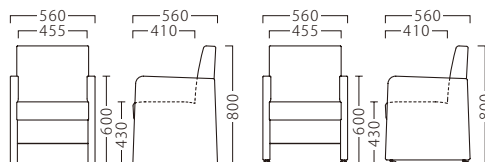

※テーブルST945・FT733 P294・325をご覧ください。

BERYL

ベリル

S O F A

ベリルイス
31450-A
F/布・ラット2010

ベリルイス (キャスター付)
31451-A
D/レザー・フロワ2

ランク	ベリルイス	ベリルイス (キャスター付)
A	79,800	84,800
B	84,600	89,600
C	89,200	94,200
D	93,800	98,800
E	98,400	103,400
F	103,000	108,000

取手: ステンレス
座面: ウェーピング
アジャスター付

キャスター付 (ナイロン車輪)

※価格は全て、税抜き表記です。