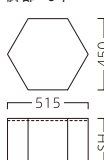

OBARE

アバール

自然な膨らみが美しい正楕円の魅力。
 お使いいただけるオブジェとして、
 空間を有機的に彩ります。

アバール W900
31254-1
 E/布・パルパ011

アバール W1150
31254-2
 E/布・パルパ124

アバール W1500
31254-3
 E/布・パルパ111

アバール W1800
31254-4
 E/布・パルパ126

ランク	アバール W900	アバール W1150	アバール W1500	アバール W1800
A	54,800	84,800	112,800	162,800
B	57,600	90,000	119,200	170,600
C	60,200	95,000	125,400	177,800
D	62,800	100,000	131,600	185,000
E	65,400	105,000	137,800	192,200
F	68,000	110,000	144,000	199,400

アジャスター付

HEXA

遊び心をくすぐる、連結可能なデザインツール。
 多彩なアレンジをお楽しみいただけます。

ヘキサ

ヘキサ300
31035-A
 C/レザー・マニエラL-6334

ヘキサ350
31035-B
 C/レザー・マニエラL-6359

ヘキサ400
31035-C
 C/レザー・マニエラL-6351

ランク	ヘキサ
A	31,800
B	34,000
C	36,200
D	38,400
E	40,600
F	42,800

脚部：6本

SHIは、300・350・400
 (価格は同値)

オプションジョイント

31040-X
¥1,500

サイズ：140×66×22

※オプションのみご注文の際は、
 配送料を別途ご負担いただきます。

※価格は全て、税抜き表記です。