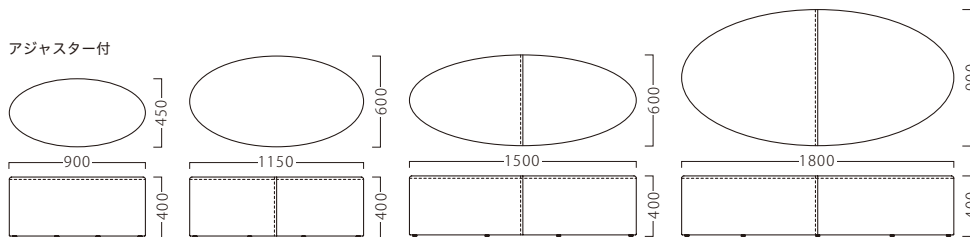

OBARE

アバール

自然な膨らみが美しい正楕円の魅力。
 お使いいただけるオブジェとして、
 空間を有機的に彩ります。

アバール W900
31254-1
 E/布・パルパ011

アバール W1150
31254-2
 E/布・パルパ124

アバール W1500
31254-3
 E/布・パルパ111

アバール W1800
31254-4
 E/布・パルパ126

ランク	アバール W900	アバール W1150	アバール W1500	アバール W1800
A	54,800	84,800	112,800	162,800
B	57,600	90,000	119,200	170,600
C	60,200	95,000	125,400	177,800
D	62,800	100,000	131,600	185,000
E	65,400	105,000	137,800	192,200
F	68,000	110,000	144,000	199,400

アジャスター付

HEXA

遊び心をくすぐる、連結可能なデザインツール。
 多彩なアレンジをお楽しみいただけます。

ヘキサ

ヘキサ300
31035-A
 C/レザー・マニエラL-6334

ヘキサ350
31035-B
 C/レザー・マニエラL-6359

ヘキサ400
31035-C
 C/レザー・マニエラL-6351

ランク	ヘキサ
A	31,800
B	34,000
C	36,200
D	38,400
E	40,600
F	42,800

脚部：6本

SHIは、300・350・400
 (価格は同値)

オプションジョイント

31040-X
¥1,500

サイズ：140×66×22

※オプションのみご注文の際は、
 配送料を別途ご負担いただきます。

※価格は全て、税抜き表記です。