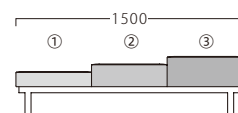

STOOL

ランク	アルカ2P W1000	アルカ3P W1500
A	74,800	106,800
B	77,800	111,400
C	80,800	115,600
D	83,800	119,800
E	86,800	124,000
F	89,800	128,200

塗装色

アジャスター付
2P

3P

※各座面のSHを
お選びいただけます。
SHは、350・400・450
(価格は同値)

①テーブル/TH300 (厚み50)
②座面/SH400 (座厚150)

①座面/SH350 (座厚100)
②テーブル/TH300 (厚み50)

①座面/SH450 (座厚200)
②座面/SH400 (座厚150)

①座面/SH350 (座厚100)
②座面/SH400 (座厚150)
③座面/SH450 (座厚200)

アルカ専用 テーブル
31456-X (NA) 1枚 ¥14,800
31457-X (BR) 1枚 ¥14,800

※アルカのみの対応です。
※座面をテーブルに変更できます。
※ご希望の際は、製品と合わせてご注文
ください。