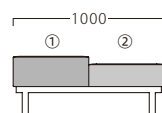

STOOL

ランク	アルカ2P W1000	アルカ3P W1500
A	74,800	106,800
B	77,800	111,400
C	80,800	115,600
D	83,800	119,800
E	86,800	124,000
F	89,800	128,200

塗装色

アジャスター付
2P

3P

※各座面のSHを
お選びいただけます。
SHは、350・400・450
(価格は同値)

①テーブル/TH300 (厚み50)
②座面/SH400 (座厚150)

①座面/SH350 (座厚100)
②テーブル/TH300 (厚み50)

①座面/SH450 (座厚200)
②座面/SH400 (座厚150)

①座面/SH350 (座厚100)
②座面/SH400 (座厚150)
③座面/SH450 (座厚200)

アルカ専用 テーブル
31456-X (NA) 1枚 ¥14,800
31457-X (BR) 1枚 ¥14,800

※アルカのみの対応です。
※座面をテーブルに変更できます。
※ご希望の際は、製品と合わせてご注文
ください。