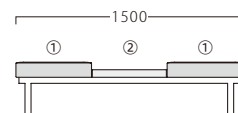

STOOL

ランク	アルカ2P W1000	アルカ3P W1500
A	74,800	106,800
B	77,800	111,400
C	80,800	115,600
D	83,800	119,800
E	86,800	124,000
F	89,800	128,200

塗装色

アジャスター付
2P

3P

※各座面のSHを
お選びいただけます。
SHは、350・400・450
(価格は同値)

①テーブル/TH300 (厚み50)
②座面/SH400 (座厚150)

①座面/SH350 (座厚100)
②テーブル/TH300 (厚み50)

①座面/SH450 (座厚200)
②座面/SH400 (座厚150)

①座面/SH350 (座厚100)
②座面/SH400 (座厚150)
③座面/SH450 (座厚200)

アルカ専用 テーブル
31456-X (NA) 1枚 ¥14,800
31457-X (BR) 1枚 ¥14,800

※アルカのみの対応です。
※座面をテーブルに変更できます。
※ご希望の際は、製品と合わせてご注文
ください。