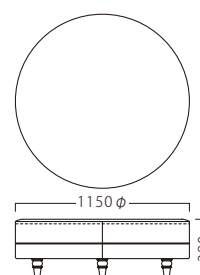

31211-4

ランク	ドレープ W470	ドレープ W1000	ドレープ W1500	ドレープ 1150φ
A	37,800	62,800	79,800	145,800
B	40,800	68,200	87,000	151,800
C	43,600	73,400	93,800	157,600
D	46,400	78,600	100,600	163,400
E	49,200	83,800	107,400	169,200
F	52,000	89,000	114,200	175,000

塗装色

脚部：4本

脚部：6本