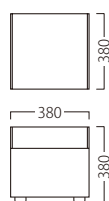

# AIRIS

アイリス

アイリス W460  
31042-A  
A/レザー・メトロ366

アイリス W900  
31042-F

アイリス

ランク	W460 A	W470~700 A1	W710~900 F	W910~1200 F1	W1210~1500 F2
A	37,000	59,200	69,000	101,200	126,600
B	40,600	64,000	74,800	109,800	137,200
C	43,400	68,200	79,600	116,800	146,000
D	46,200	72,400	84,400	123,800	154,800
E	49,000	76,600	89,200	130,800	163,600
F	51,800	80,800	94,000	137,800	172,400

※間口を10mm間隔で最大1500mmまでご指定いただけます。

アイリスコーナー  
31042-B

ランク	アイリス コーナー
A	104,800
B	112,000
C	118,200
D	124,400
E	130,600
F	136,800

アイリス角イス  
31042-D

ランク	アイリス 角イス
A	71,800
B	77,400
C	82,200
D	87,000
E	91,800
F	96,600

D-4557  
84095-C

ランク	D-4557
A	19,800
B	22,000
C	24,000
D	26,000
E	28,000
F	30,000

C-3342  
83200-E  
脚部：ベーククロームメッキ/GT851-Z  
座厚：90  
受座：150角130ピッチ（回転式）  
主材：硬質モールド  
※伸縮性の低い張地は、張り加工できない場合があります。詳しくは、担当者までお問い合わせください。