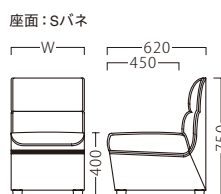

# AIRIS

アイリス

アイリス W460  
31042-A  
A/レザー・メトロ366

アイリス W900  
31042-F

アイリス

ランク	W460 A	W470~700 A1	W710~900 F	W910~1200 F1	W1210~1500 F2
A	37,000	59,200	69,000	101,200	126,600
B	40,600	64,000	74,800	109,800	137,200
C	43,400	68,200	79,600	116,800	146,000
D	46,200	72,400	84,400	123,800	154,800
E	49,000	76,600	89,200	130,800	163,600
F	51,800	80,800	94,000	137,800	172,400

※間口を10mm間隔で最大1500mmまでご指定いただけます。

アイリスコーナー  
31042-B

ランク	アイリス コーナー
A	104,800
B	112,000
C	118,200
D	124,400
E	130,600
F	136,800

アイリス角イス  
31042-D

ランク	アイリス 角イス
A	71,800
B	77,400
C	82,200
D	87,000
E	91,800
F	96,600

D-4557  
84095-C

ランク	D-4557
A	19,800
B	22,000
C	24,000
D	26,000
E	28,000
F	30,000

C-3342  
83200-E  
脚部：ベーククロームメッキ/GT851-Z  
座厚：90  
受座：150角130ピッチ（回転式）  
主材：硬質モールド  
※伸縮性の低い張地は、張り加工できない場合があります。詳しくは、担当者までお問い合わせください。