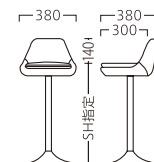

※価格は全て、税抜き表記です。 ※スタンドレッグの詳細は、P326～327をご覧ください。 ※上部のみご希望の際は、担当者までお問い合わせください。
※ランク表の価格は、脚部も含まれます。