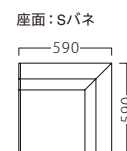

# AIRIS

アイリス

アイリス W460  
31042-A  
A/レザー・メトロ366

アイリス W900  
31042-F

アイリス

ランク	W460 A	W470~700 A1	W710~900 F	W910~1200 F1	W1210~1500 F2
A	37,000	59,200	69,000	101,200	126,600
B	40,600	64,000	74,800	109,800	137,200
C	43,400	68,200	79,600	116,800	146,000
D	46,200	72,400	84,400	123,800	154,800
E	49,000	76,600	89,200	130,800	163,600
F	51,800	80,800	94,000	137,800	172,400

※間口を10mm間隔で最大1500mmまでご指定いただけます。

アイリスコーナー  
31042-B

ランク	アイリス コーナー
A	104,800
B	112,000
C	118,200
D	124,400
E	130,600
F	136,800

アイリス角イス  
31042-D

ランク	アイリス 角イス
A	71,800
B	77,400
C	82,200
D	87,000
E	91,800
F	96,600

D-4557  
84095-C

ランク	D-4557
A	19,800
B	22,000
C	24,000
D	26,000
E	28,000
F	30,000

C-3342  
83200-E  
脚部：ベーククロームメッキ/GT851-Z  
座厚：90  
受座：150角130ピッチ（回転式）  
主材：硬質モールド  
※伸縮性の低い張地は、張り加工できない場合があります。詳しくは、担当者までお問い合わせください。