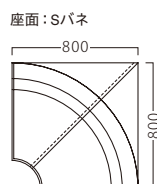

# AIRIS

アイリス

アイリス W460  
31042-A  
A/レザー・メトロ366

アイリス W900  
31042-F

アイリス

ランク	W460 A	W470~700 A1	W710~900 F	W910~1200 F1	W1210~1500 F2
A	37,000	59,200	69,000	101,200	126,600
B	40,600	64,000	74,800	109,800	137,200
C	43,400	68,200	79,600	116,800	146,000
D	46,200	72,400	84,400	123,800	154,800
E	49,000	76,600	89,200	130,800	163,600
F	51,800	80,800	94,000	137,800	172,400

※間口を10mm間隔で最大1500mmまでご指定いただけます。

アイリスコーナー  
31042-B

ランク	アイリス コーナー
A	104,800
B	112,000
C	118,200
D	124,400
E	130,600
F	136,800

アイリス角イス  
31042-D

ランク	アイリス 角イス
A	71,800
B	77,400
C	82,200
D	87,000
E	91,800
F	96,600