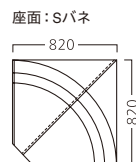

※テーブル天板(参考品)・BT305 P319をご覧ください。

ROSE

ローズ

ローズ W500
30784-A
C/レザー・マニエラL-6351

ローズ W1000
30784-F

ローズコーナー
30784-B

ランク	ローズ W500	ローズ W1000
A	59,800	116,800
B	66,000	124,000
C	71,000	130,200
D	76,000	136,400
E	81,000	142,600
F	86,000	148,800

ランク	ローズ コーナー
A	132,800
B	141,600
C	149,000
D	156,400
E	163,800
F	171,200

※価格は全て、税抜き表記です。