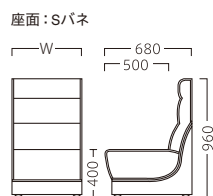

※テーブル天板(参考品)・BT305 P319をご覧ください。

ROSE

ローズ

ローズ W500
30784-A
C/レザー・マニエラL-6351

ローズ W1000
30784-F

ローズコーナー
30784-B

ランク	ローズ W500	ローズ W1000
A	59,800	116,800
B	66,000	124,000
C	71,000	130,200
D	76,000	136,400
E	81,000	142,600
F	86,000	148,800

ランク	ローズ コーナー
A	132,800
B	141,600
C	149,000
D	156,400
E	163,800
F	171,200

※価格は全て、税抜き表記です。