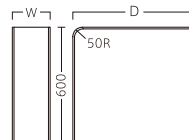

SYSTEM ARM

システムアーム

ボックスソファの間に挟む、簡易式の中肘です。

システムアームA
31003
A/レザー・メトロ350

ランク	システムアームA W60~100		システムアームA W110~200		システムアームA W210~300	
	D550~600 (A)	D610~800 (B)	D550~600 (C)	D610~800 (D)	D550~600 (E)	D610~800 (F)
A	26,800	33,800	29,800	38,800	37,800	44,800
B	29,800	36,800	32,600	42,400	41,400	48,600
C	32,600	39,600	35,400	45,600	44,800	52,000
D	35,400	42,400	38,200	48,800	48,200	55,400
E	38,200	45,200	41,000	52,000	51,600	58,800
F	41,000	48,000	43,800	55,200	55,000	62,200

※ご注文の際は、W・Dをご指定ください。

※間口を10mm間隔で最大300mmまでご指定いただけます。
※奥行を10mm間隔で最大800mmまでご指定いただけます。

ランク	D-100
A	11,000
B	12,000
C	13,000
D	14,000
E	15,000
F	16,000

D-100
84020-P
A/レザー・メトロ351
W200・D400・H200

※価格は全て、税抜き表記です。