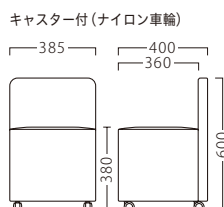

D-4503
84082-C
A/レザー・メトロ351

ランク	D-4503
A	17,200
B	18,800
C	20,000
D	21,200
E	22,400
F	23,600

D-4508
84009-C
A/レザー・メトロ366

ランク	D-4508
A	19,200
B	20,800
C	22,400
D	24,000
E	25,600
F	27,200

D-4557
84095-C
C/レザー・サンセブンL-6757

ランク	D-4557
A	19,800
B	22,000
C	24,000
D	26,000
E	28,000
F	30,000

D-4564
84106-C
A/レザー・メトロ351

ランク	D-4564
A	19,200
B	21,200
C	23,200
D	25,200
E	27,200
F	29,200

D-4562
84104-C
A/レザー・メトロ365

ランク	D-4562
A	31,800
B	34,200
C	36,600
D	39,000
E	41,400
F	43,800

NEW
D-4566
84111-C
C/レザー・ダル1

ランク	D-4566
A	33,800
B	37,200
C	40,400
D	43,600
E	46,800
F	50,000

NEW
D-4567 (キャスター付)
84112-C
C/レザー・サンセブンL-6762

ランク	D-4567 (キャスター付)
A	35,800
B	39,200
C	42,400
D	45,600
E	48,800
F	52,000