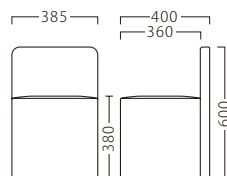

D-4503
84082-C
A/レザー・メトロ351

ランク	D-4503
A	17,200
B	18,800
C	20,000
D	21,200
E	22,400
F	23,600

D-4508
84009-C
A/レザー・メトロ366

ランク	D-4508
A	19,200
B	20,800
C	22,400
D	24,000
E	25,600
F	27,200

D-4557
84095-C
C/レザー・サンセブンL-6757

ランク	D-4557
A	19,800
B	22,000
C	24,000
D	26,000
E	28,000
F	30,000

D-4564
84106-C
A/レザー・メトロ351

ランク	D-4564
A	19,200
B	21,200
C	23,200
D	25,200
E	27,200
F	29,200

D-4562
84104-C
A/レザー・メトロ365

ランク	D-4562
A	31,800
B	34,200
C	36,600
D	39,000
E	41,400
F	43,800

NEW
D-4566
84111-C
C/レザー・ダル1

ランク	D-4566
A	33,800
B	37,200
C	40,400
D	43,600
E	46,800
F	50,000

NEW
D-4567 (キャスター付)
84112-C
C/レザー・サンセブンL-6762

ランク	D-4567 (キャスター付)
A	35,800
B	39,200
C	42,400
D	45,600
E	48,800
F	52,000