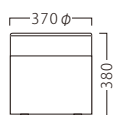

D-4503
84082-C
A/レザー・メトロ351

ランク	D-4503
A	17,200
B	18,800
C	20,000
D	21,200
E	22,400
F	23,600

D-4508
84009-C
A/レザー・メトロ366

ランク	D-4508
A	19,200
B	20,800
C	22,400
D	24,000
E	25,600
F	27,200

D-4557
84095-C
C/レザー・サンセブンL-6757

ランク	D-4557
A	19,800
B	22,000
C	24,000
D	26,000
E	28,000
F	30,000

D-4564
84106-C
A/レザー・メトロ351

ランク	D-4564
A	19,200
B	21,200
C	23,200
D	25,200
E	27,200
F	29,200

D-4562
84104-C
A/レザー・メトロ365

ランク	D-4562
A	31,800
B	34,200
C	36,600
D	39,000
E	41,400
F	43,800

NEW
D-4566
84111-C
C/レザー・ダル1

ランク	D-4566
A	33,800
B	37,200
C	40,400
D	43,600
E	46,800
F	50,000

NEW
D-4567 (キャスター付)
84112-C
C/レザー・サンセブンL-6762

ランク	D-4567 (キャスター付)
A	35,800
B	39,200
C	42,400
D	45,600
E	48,800
F	52,000