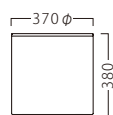

D-4503
84082-C
A/レザー・メトロ351

ランク	D-4503
A	17,200
B	18,800
C	20,000
D	21,200
E	22,400
F	23,600

D-4508
84009-C
A/レザー・メトロ366

ランク	D-4508
A	19,200
B	20,800
C	22,400
D	24,000
E	25,600
F	27,200

D-4557
84095-C
C/レザー・サンセブンL-6757

ランク	D-4557
A	19,800
B	22,000
C	24,000
D	26,000
E	28,000
F	30,000

D-4564
84106-C
A/レザー・メトロ351

ランク	D-4564
A	19,200
B	21,200
C	23,200
D	25,200
E	27,200
F	29,200

D-4562
84104-C
A/レザー・メトロ365

ランク	D-4562
A	31,800
B	34,200
C	36,600
D	39,000
E	41,400
F	43,800

NEW
D-4566
84111-C
C/レザー・ダル1

ランク	D-4566
A	33,800
B	37,200
C	40,400
D	43,600
E	46,800
F	50,000

NEW
D-4567 (キャスター付)
84112-C
C/レザー・サンセブンL-6762

ランク	D-4567 (キャスター付)
A	35,800
B	39,200
C	42,400
D	45,600
E	48,800
F	52,000