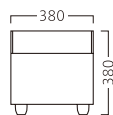

D-4503
84082-C
A/レザー・メトロ351

ランク	D-4503
A	17,200
B	18,800
C	20,000
D	21,200
E	22,400
F	23,600

D-4508
84009-C
A/レザー・メトロ366

ランク	D-4508
A	19,200
B	20,800
C	22,400
D	24,000
E	25,600
F	27,200

D-4557
84095-C
C/レザー・サンセブンL-6757

ランク	D-4557
A	19,800
B	22,000
C	24,000
D	26,000
E	28,000
F	30,000

D-4564
84106-C
A/レザー・メトロ351

ランク	D-4564
A	19,200
B	21,200
C	23,200
D	25,200
E	27,200
F	29,200

D-4562
84104-C
A/レザー・メトロ365

ランク	D-4562
A	31,800
B	34,200
C	36,600
D	39,000
E	41,400
F	43,800

NEW
D-4566
84111-C
C/レザー・ダル1

ランク	D-4566
A	33,800
B	37,200
C	40,400
D	43,600
E	46,800
F	50,000

NEW
D-4567 (キャスター付)
84112-C
C/レザー・サンセブンL-6762

ランク	D-4567 (キャスター付)
A	35,800
B	39,200
C	42,400
D	45,600
E	48,800
F	52,000