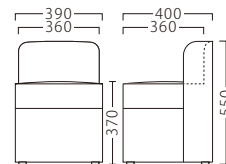

D-4503
84082-C
A/レザー・メトロ351

ランク	D-4503
A	17,200
B	18,800
C	20,000
D	21,200
E	22,400
F	23,600

D-4508
84009-C
A/レザー・メトロ366

ランク	D-4508
A	19,200
B	20,800
C	22,400
D	24,000
E	25,600
F	27,200

D-4557
84095-C
C/レザー・サンセブンL-6757

ランク	D-4557
A	19,800
B	22,000
C	24,000
D	26,000
E	28,000
F	30,000

D-4564
84106-C
A/レザー・メトロ351

ランク	D-4564
A	19,200
B	21,200
C	23,200
D	25,200
E	27,200
F	29,200

D-4562
84104-C
A/レザー・メトロ365

ランク	D-4562
A	31,800
B	34,200
C	36,600
D	39,000
E	41,400
F	43,800

NEW
D-4566
84111-C
C/レザー・ダル1

ランク	D-4566
A	33,800
B	37,200
C	40,400
D	43,600
E	46,800
F	50,000

NEW
D-4567 (キャスター付)
84112-C
C/レザー・サンセブンL-6762

ランク	D-4567 (キャスター付)
A	35,800
B	39,200
C	42,400
D	45,600
E	48,800
F	52,000