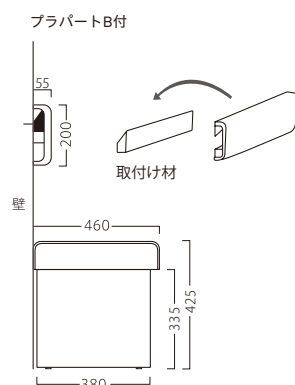

ジュロ塗装台輪 (収納式)

31438-F2
シナ合板/BR (3面仕上げ)

ジュロ (収納式)

ランク	W900～1100 F1	W1110～1300 F2	W1310～1500 F	W1510～1800 F3
A	53,800	60,800	68,800	80,800
B	56,600	64,000	72,400	85,000
C	59,200	67,000	75,800	89,200
D	61,800	70,000	79,200	93,400
E	64,400	73,000	82,600	97,600
F	67,000	76,000	86,000	101,800

※設置費用は、含みません。

※間口を10mm間隔で最大1800mmまでご指定いただけます。

ジュロ塗装台輪 (収納式)

	W900～1100用 F1	W1110～1300用 F2	W1310～1500用 F	W1510～1800用 F3
	41,800	46,800	52,800	58,800

※台輪の間口は、上部の間口-15mm仕上がりです。

ジュロ

31439-F2
A/レザー・メトロ366

※壁に取付け材をビス留めし、座面より200～250mmあけ背を固定します。

ジュロ塗装台輪

31440-F2
シナ合板/BR (3面仕上げ)
※収納式ではありません。

ジュロ

ランク	W900～1100 F1	W1110～1300 F2	W1310～1500 F	W1510～1800 F3
A	50,800	57,800	65,800	77,800
B	53,600	61,000	69,400	82,000
C	56,200	64,000	72,800	86,200
D	58,800	67,000	76,200	90,400
E	61,400	70,000	79,600	94,600
F	64,000	73,000	83,000	98,800