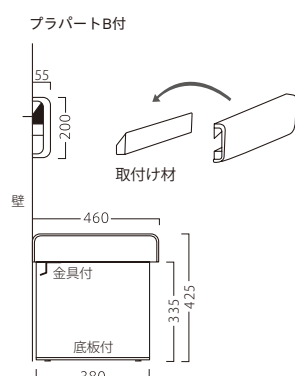

JURO

ジュロ

収納タイプ

収納式の台輪は、座面を取外し収納にお使いいただけます。

※テーブルST945・BT305 P294・319をご覧ください。

ジュロ (収納式)

31437-F2
A/レザー・メトロ351

※壁に取付け材をビス留めし、座面より200～250mmあけ背を固定します。

ジュロ塗装台輪 (収納式)

31438-F2
シナ合板/BR (3面仕上げ)

ジュロ (収納式)

ランク	W900～1100 F1	W1110～1300 F2	W1310～1500 F	W1510～1800 F3
A	53,800	60,800	68,800	80,800
B	56,600	64,000	72,400	85,000
C	59,200	67,000	75,800	89,200
D	61,800	70,000	79,200	93,400
E	64,400	73,000	82,600	97,600
F	67,000	76,000	86,000	101,800

※設置費用は、含みません。

※間口を10mm間隔で最大1800mmまでご指定いただけます。

ジュロ塗装台輪 (収納式)

	W900～1100用 F1	W1110～1300用 F2	W1310～1500用 F	W1510～1800用 F3
	41,800	46,800	52,800	58,800

※台輪の間口は、上部の間口-15mm仕上がりです。

ジュロ

31439-F2
A/レザー・メトロ366

※壁に取付け材をビス留めし、座面より200～250mmあけ背を固定します。