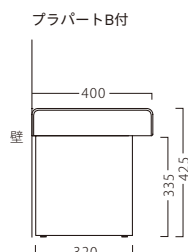

KEEP

キープ

収納タイプ

収納式の台輪は、座面を取外し
収納にお使いいただけます。

※テーブルST945・BT336 P294・319をご覧ください。

キープ (収納式)
31441-F
A/レザー・メトロ351

キープ塗装台輪 (収納式)
31442-F
シナ合板/BR (3面仕上げ)

キープ (収納式)

ランク	W900~1100 F1	W1110~1300 F2	W1310~1500 F	W1510~1800 F3
A	33,800	39,800	43,800	51,800
B	36,200	42,600	46,800	55,600
C	38,400	45,200	49,800	59,200
D	40,600	47,800	52,800	62,800
E	42,800	50,400	55,800	66,400
F	45,000	53,000	58,800	70,000

※間口を10mm間隔で最大1800mmまでご指定いただけます。

キープ塗装台輪 (収納式)

	W900~1100用 F1	W1110~1300用 F2	W1310~1500用 F	W1510~1800用 F3
	41,800	46,800	52,800	58,800

※台輪の間口は、上部の間口-15mm仕上がります。

キープ
31443-F
A/レザー・メトロ366

キープ塗装台輪
31444-F
シナ合板/BR (3面仕上げ)
※収納式ではありません。

キープ

ランク	W900~1100 F1	W1110~1300 F2	W1310~1500 F	W1510~1800 F3
A	30,800	36,800	40,800	48,800
B	33,200	39,600	43,800	52,600
C	35,400	42,200	46,800	56,200
D	37,600	44,800	49,800	59,800
E	39,800	47,400	52,800	63,400
F	42,000	50,000	55,800	67,000