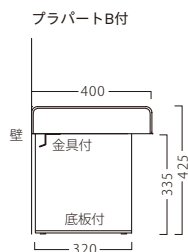

KEEP

キープ

収納タイプ

収納式の台輪は、座面を取外し
収納にお使いいただけます。

※テーブルST945・BT336 P294・319をご覧ください。

キープ (収納式)
31441-F
A/レザー・メトロ351

キープ塗装台輪 (収納式)
31442-F
シナ合板/BR (3面仕上げ)

キープ (収納式)

ランク	W900~1100 F1	W1110~1300 F2	W1310~1500 F	W1510~1800 F3
A	33,800	39,800	43,800	51,800
B	36,200	42,600	46,800	55,600
C	38,400	45,200	49,800	59,200
D	40,600	47,800	52,800	62,800
E	42,800	50,400	55,800	66,400
F	45,000	53,000	58,800	70,000

※間口を10mm間隔で最大1800mmまでご指定いただけます。

キープ塗装台輪 (収納式)

	W900~1100用 F1	W1110~1300用 F2	W1310~1500用 F	W1510~1800用 F3
	41,800	46,800	52,800	58,800

※台輪の間口は、上部の間口-15mm仕上がります。

キープ
31443-F
A/レザー・メトロ366

キープ塗装台輪
31444-F
シナ合板/BR (3面仕上げ)
※収納式ではありません。

キープ

ランク	W900~1100 F1	W1110~1300 F2	W1310~1500 F	W1510~1800 F3
A	30,800	36,800	40,800	48,800
B	33,200	39,600	43,800	52,600
C	35,400	42,200	46,800	56,200
D	37,600	44,800	49,800	59,800
E	39,800	47,400	52,800	63,400
F	42,000	50,000	55,800	67,000