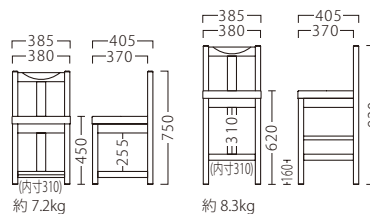

収納にお使いいただけます。

オプションステップCR W305  
87621-X  
¥3,900

※オプションのみご注文の際は、配送料を別途ご負担いただけます。

(イメージ)

※価格は全て、税抜き表記です。