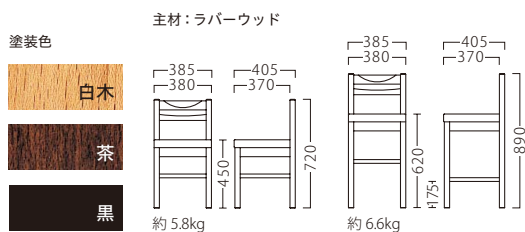

※檜テーブル P270をご覧ください。

香

かおり

細部への気配りが行き届く、
ジャパニーズデザインのスタンダード。

香イス (白木)
50536-A
D/レザー・フロワ5

香スタンド (白木)
50536-E

香イス (茶)
50537-A
C/レザー・デコアL-6321

香スタンド (茶)
50537-E

JAPANESE

ランク	香イス	香スタンド
A	24,800	28,800
B	25,600	29,600
C	26,200	30,200
D	26,800	30,800
E	27,400	31,400
F	28,000	32,000

香イス (黒)
50538-A
C/レザー・色舞14

香スタンド (黒)
50538-E

※価格は全て、税抜き表記です。