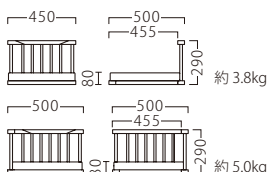

竹取右アーム (茶)
50474-R
C/レザー・色舞01