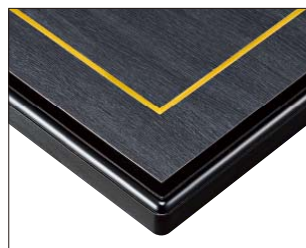

ST-972 メラミン化粧板(真鍮入)

ST-972 (GP)

天板:メラミン化粧板/SAL1801KM
 面材:天然木

ST-972 (GB)

天板:メラミン化粧板/SAI927KM
 面材:アッシュ

ST-972 (BL)

天板:メラミン化粧板/TJ-88KQ98
 面材:アッシュ

断面形状および仕様
 厚み:30mm(見附36mm)
 裏面:パッカー貼り

ST-972

サイズ		天板価格
495×495	B	28,400
900×495	A	39,800

ST972 (GP) -B・BT301-T

W495・D495

天板 ¥28,400
 脚部 ¥21,000
 ベース:クロ塗装・AJ付
 ポール:クロ塗装 (組立式)

ST972 (GB) -B・BT301-T

W495・D495

天板 ¥28,400
 脚部 ¥21,000
 ベース:クロ塗装・AJ付
 ポール:クロ塗装 (組立式)