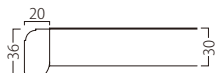

ST-972 メラミン化粧板(真鍮入)

ST-972 (GP)

天板:メラミン化粧板/SAL1801KM
 面材:天然木

ST-972 (GB)

天板:メラミン化粧板/SAI927KM
 面材:アッシュ

ST-972 (BL)

天板:メラミン化粧板/TJ-88KQ98
 面材:アッシュ

断面形状および仕様
 厚み:30mm(見附36mm)
 裏面:パッカー貼り

ST-972

サイズ		天板価格
495×495	B	28,400
900×495	A	39,800

ST972 (GP) -B・BT301-T

W495・D495

天板 ¥28,400
 脚部 ¥21,000
 ベース:クロ塗装・AJ付
 ポール:クロ塗装 (組立式)

ST972 (GB) -B・BT301-T

W495・D495

天板 ¥28,400
 脚部 ¥21,000
 ベース:クロ塗装・AJ付
 ポール:クロ塗装 (組立式)