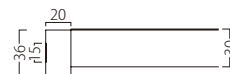

ポール:クロ塗装 (組立式)

ST973 (GB) -D・BT305-P

W900・D600

天板 ¥49,800

脚部 ¥22,000

ベース:クロ塗装・AJ付

ポール:クロ塗装 (組立式)

断面形状および仕様
厚み:30mm(見附36mm)
裏面:パッカー貼り

ST-973

| サイズ | | 天板価格 |
|----------|----------|--------|
| 495×495 | B | 25,800 |
| 600×600 | E | 33,800 |
| 600×750 | N | 41,800 |
| 900×495 | A | 38,400 |
| 900×600 | D | 49,800 |
| 1200×750 | M | 80,600 |