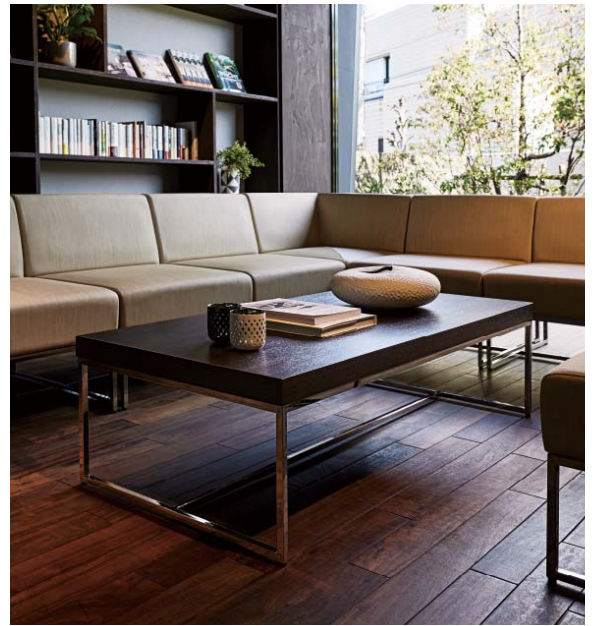

KT-772・773

**KT-772・773 (WN)**

天板：メラミン化粧板/
JC-676K
面材：メラミン化粧板/
JC-676K

**KT-772・773 (NA)**

天板：メラミン化粧板/
TJY556K
面材：メラミン化粧板/
TJY556K

**KT-772・773 (BR)**

天板：メラミン化粧板/
TJ-293KQ98
面材：メラミン化粧板/
TJ-293KQ98

断面形状および仕様
厚み：50mm (共巻き)
裏面：パッカー貼り