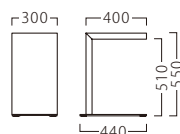

KT-779

(NA)	(BR)	(CN)	価格
KT-779 (NA)	KT-779 (BR)	KT-779 (CN)	55,400

脚部：クロ塗装・フェルト付

※価格は全て、税抜き表記です。 ※掲載しているメラミン化粧板が廃番の際は、同等品にて対応させていただきます。 ※アジャスターは、付属しません。