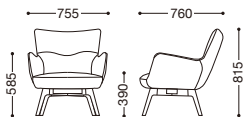

Trondheim Wood

NEW

ハルムスウッド

→PI55参照

NEW

トロンハイムウッド(組立式)

座部: モールドウレタンフォーム
脚部: 天然木(アッシュ材)

*ナチュラル色は着色をしていない為、材そのものの色に影響を受け易く仕上がりに差が生じます。節のある材も混ざります。予めご了承下さい。

張地ランク

A	¥98,000
B	¥102,300
C	¥106,600
D	¥110,900
E	¥115,200

ナチュラル
張地: 布・クオーレ・#CU08(A)
¥98,000

ブラウン
張地: レザー・サンセブン・L-6743(A)
¥98,000

ナチュラル
張地: レザー・アンビエンテ・L-6775(B)
¥71,200

テーブル=スカッシュテーブルAC-45