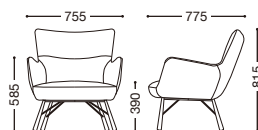

トロンハイム (組立式)

座部: モールドウレタンフォーム
脚部: スチールテーパーパイプ・粉体塗装・ブラック

張地ランク

A	¥98,000
B	¥102,300
C	¥106,600
D	¥110,900
E	¥115,200