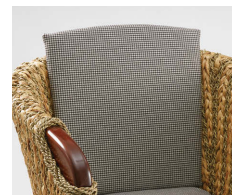

NEW

シンヨーク

主材: 天然木(マホガニー材)・ブラック
 背部: ポリエチレン樹脂ビール編み・グレー

張地ランク

A	¥39,800
B	¥41,300
C	¥42,800
D	¥44,300
E	¥45,800

張地: レザー・スタイルス・L-6227(B)
 ¥41,300

張地: 布・スムージー・UP5733(C)
 ¥42,800

限定品

バナピールアーム

主材: 天然木・ブラウン
 背部: ウォーターヒヤシンス材&シーグラス材
 座部: 置きクッション式
 脚部: プラバート付

張地ランク

A	¥55,000
B	¥57,400
C	¥59,800
D	¥62,200
E	¥64,600

*この商品は材料の特徴、加工方法により、
 形状および表示寸法に若干のばらつきが
 生じる場合がございます。

張地: 布・NC-NC-130(D)
 ¥62,200