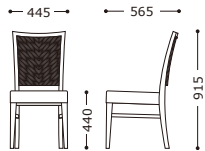

NEW

シンヨーク

主材: 天然木(マホガニー材)・ブラック
 背部: ポリエチレン樹脂ビール編み・グレー

張地ランク

A	¥39,800
B	¥41,300
C	¥42,800
D	¥44,300
E	¥45,800

張地: レザー・スタイルス・L-6227(B)
 ¥41,300

張地: 布・スムージー・UP5733(C)
 ¥42,800

限定品

バナピールアーム

主材: 天然木・ブラウン
 背部: ウォーターヒヤシンス材&シーグラス材
 座部: 置きクッション式
 脚部: プラバート付

張地ランク

A	¥55,000
B	¥57,400
C	¥59,800
D	¥62,200
E	¥64,600

*この商品は材料の特徴、加工方法により、
 形状および表示寸法に若干のばらつきが
 生じる場合がございます。

張地: 布・NC-NC-130(D)
 ¥62,200