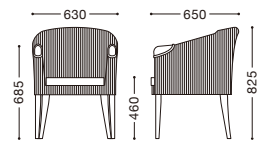

NEW

シンヨーク

主材: 天然木(マホガニー材)・ブラック
 背部: ポリエチレン樹脂ビール編み・グレー

張地ランク

A	¥39,800
B	¥41,300
C	¥42,800
D	¥44,300
E	¥45,800

張地: レザー・スタイルス・L-6227(B)
 ¥41,300

張地: 布・スムージー・UP5733(C)
 ¥42,800

限定品

バナピールアーム

主材: 天然木・ブラウン
 背部: ウォーターヒヤシンス材&シーグラス材
 座部: 置きクッション式
 脚部: プラバート付

張地ランク

A	¥55,000
B	¥57,400
C	¥59,800
D	¥62,200
E	¥64,600

*この商品は材料の特徴、加工方法により、
 形状および表示寸法に若干のばらつきが
 生じる場合がございます。

張地: 布・NC-NC-130(D)
 ¥62,200