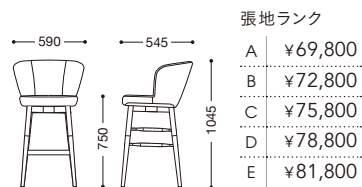

張地: 布・カプリス・3(D)

Katrine Wood

NEW

カトリーネウッドS

座部: モールドウレタンフォーム
脚部: 天然木(アッシュ材)

*ナチュラル色は着色をしていない為、材そのものの色に影響を受け易く仕上がり差が生じます。節のある材も混ざります。予めご了承下さい。

ナチュラル
張地: 布・パトン・BE(E)
¥81,800

ブラウン
張地: レザー・リンカーン・L-6767(B)
¥72,800

NEW

カトリーネS

→P177参照

張地: レザー・カフェフォルテ・モコモW・L-6834(B)
¥72,800