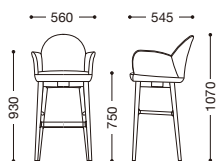

Halms Wood

NEW

ハルムスウッド

座部: モールドウレタンフォーム
脚部: 天然木(アッシュ材)

*ナチュラル色は着色をしていない為、材そのものの色に影響を受け易く仕上がり差が生じます。節のある材も混ざります。予めご了承下さい。

張地ランク

A	¥68,000
B	¥71,200
C	¥74,400
D	¥77,600
E	¥80,800

ナチュラル
張地: レザー・アンビエンテ・L-6775(B)
¥71,200

ブラウン
張地: 布・カプリス10(D)
¥77,600

*脚全体に丸みを持たせています。

ハルムス

→P176参照

張地: 布・エームマスター・チーク(D)
¥77,600