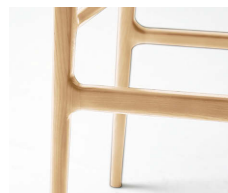

Halms Wood

NEW

ハルムスウッド

座部: モールドウレタンフォーム
脚部: 天然木(アッシュ材)

*ナチュラル色は着色をしていない為、材そのものの色に影響を受け易く仕上がり差が生じます。節のある材も混ざります。予めご了承下さい。

張地ランク

A	¥68,000
B	¥71,200
C	¥74,400
D	¥77,600
E	¥80,800

ナチュラル
張地: レザー・アンビエンテ・L-6775(B)
¥71,200

ブラウン
張地: 布・カプリス10(D)
¥77,600

*脚全体に丸みを持たせています。

ハルムス

→P176参照

張地: 布・エームマスター・チーク(D)
¥77,600