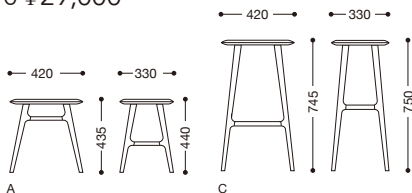

マルマリスA/C

主材: 天然木(アッシュ材)

*ナチュラル色は着色をしていない為、材そのものの色に影響を受け易く仕上がりに差が生じます。節のある材も混ざります。予めご了承下さい。

A ¥24,000

C ¥29,000

A ナチュラル