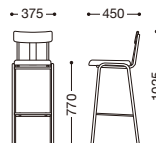

## ドミンゴS

主材: スチール・粉体塗装・ブラック  
座部: 天然木(アッシュ材)

¥34,000

座板は座割り加工されています。

NEW

## ドミンゴクロスS

主材: スチール・粉体塗装・ブラック

張地ランク

A	¥34,000
B	¥34,800
C	¥35,600
D	¥36,400
E	¥37,200

張地: 布・カラーキャンバス・UP5783(B)

¥34,800

張地: レザー・ズリマング・L-6196(C)

¥35,600