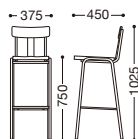

## ドミンゴS

主材: スチール・粉体塗装・ブラック  
座部: 天然木(アッシュ材)

¥34,000

座板は座割り加工されています。

NEW

## ドミンゴクロスS

主材: スチール・粉体塗装・ブラック

張地ランク

A	¥34,000
B	¥34,800
C	¥35,600
D	¥36,400
E	¥37,200

張地: 布・カラーキャンバス・UP5783(B)

¥34,800

張地: レザー・ズリマング・L-6196(C)

¥35,600