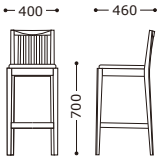

背にえぐり加工がしてあります。

NEW

里山(肘付)

主材: 天然木(ゴム材)・ナチュラル
背・肘: 天然木(アカシア材)・ブラウン

*ナチュラル色は着色をしていない為、材そのものの色に影響を受け易く仕上がりに差が生じます。節のある材も混ざります。予めご了承下さい。

張地ランク

A	¥31,000
B	¥31,800
C	¥32,600
D	¥33,400
E	¥34,200

(肘付)
張地: 布・クオーレ・#CU02(A)
¥31,000

(肘付)
張地: レザー・オクタビア・L-6254(B)
¥31,800

天然木特有の節や木目柄、部材による色のバラつきもございます。予めご了承下さい。

NEW

里山S70

主材: 天然木(ゴム材)・ナチュラル
背・肘: 天然木(アカシア材)・ブラウン

*ナチュラル色は着色をしていない為、材そのものの色に影響を受け易く仕上がりに差が生じます。節のある材も混ざります。予めご了承下さい。

張地ランク

A	¥31,000
B	¥31,800
C	¥32,600
D	¥33,400
E	¥34,200

張地: 布・マレンコT-9321(D)
¥33,400

張地: レザー・マニエラ・L-6359(B)
¥31,800

NEW

里山テーブル

天板: 天然木(アカシア集成材)・ブラウン・T=22mm
脚部: 天然木(ゴム材)・ナチュラル。アジャスター付(組立式)

*ナチュラル色は着色をしていない為、材そのものの色に影響を受け易く仕上がりに差が生じます。節のある材も混ざります。予めご了承下さい。

80 | W800×D800×H720mm ¥33,000
135 | W1350×D800×H720mm ¥52,000