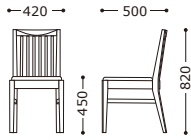

NEW

里山

主材: 天然木(ゴム材)・ナチュラル
背部: 天然木(アカシア材)・ブラウン

*ナチュラル色は着色をしていない為、材そのものの色に影響を受け易く仕上がりに差が生じます。節のある材も混ざります。予めご了承下さい。

張地ランク

A	¥24,000
B	¥24,800
C	¥25,600
D	¥26,400
E	¥27,200

張地: 布・カラーキャンバス
・UP5788(B)
¥24,800

張地: レザー・ヘリングLB(B)
¥24,800

背にえぐり加工がしてあります。

NEW

里山(肘付)

主材: 天然木(ゴム材)・ナチュラル
背・肘: 天然木(アカシア材)・ブラウン

*ナチュラル色は着色をしていない為、材そのものの色に影響を受け易く仕上がりに差が生じます。節のある材も混ざります。予めご了承下さい。

張地ランク

A	¥31,000
B	¥31,800
C	¥32,600
D	¥33,400
E	¥34,200

(肘付)
張地: 布・クオーレ・#CU02(A)
¥31,000