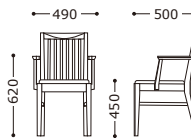

NEW

里山

主材: 天然木(ゴム材)・ナチュラル
背部: 天然木(アカシア材)・ブラウン

*ナチュラル色は着色をしていない為、材そのものの色に影響を受け易く仕上がりに差が生じます。節のある材も混ざります。予めご了承下さい。

張地ランク

A	¥24,000
B	¥24,800
C	¥25,600
D	¥26,400
E	¥27,200

張地: 布・カラーキャンバス
・UP5788(B)
¥24,800

張地: レザー・ヘリングLB(B)
¥24,800

背にえぐり加工がしてあります。

NEW

里山(肘付)

主材: 天然木(ゴム材)・ナチュラル
背・肘: 天然木(アカシア材)・ブラウン

*ナチュラル色は着色をしていない為、材そのものの色に影響を受け易く仕上がりに差が生じます。節のある材も混ざります。予めご了承下さい。

張地ランク

A	¥31,000
B	¥31,800
C	¥32,600
D	¥33,400
E	¥34,200

(肘付)
張地: 布・クオーレ・#CU02(A)
¥31,000