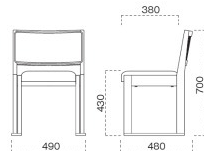

フアブリックガイド

脚部 4373-4973 天板 9327-4027 H長門II Nソリ付-長門 N テーブル W1200 × D750 × H700 mm 【P109 記載】 張地 / プレザント PL-53 (A)

1014 根来 N 椅子  
張地: デコア L-6320 (C)1214 根来 D 椅子  
張地: マニエラ L-6348 (C)1314 根来 B 椅子  
張地: クレンズII L-6710 (A)根来 ねころ椅子主 材 / ラバーウッド  
塗装色 / N: ナチュラルクリヤ  
/ D: ダークブラウン  
/ B: ブラック

## 張地ランク表

A	¥32,100
B	¥33,000
C	¥33,900
D	¥34,800
E	¥35,700
F	¥36,600

張 張地をご指定ください。

スタッキング可能 (5脚)

※この椅子は最大5本までスタッキングができます。  
 ※この椅子は脚をカットしてシート高を変更することができます。  
 【脚カットは、上代 ¥1,500 UP となります。】