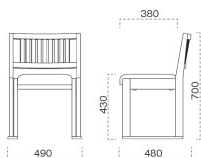

黒江 くらえ椅子

主 材 / ラバーウッド
塗装色 / N : ナチュラルクリヤ
          / D : ダークブラウン
          / B : ブラック

1013 黒江 N 椅子
張地 : クレンスⅡ L-6712 (A)