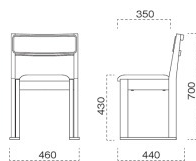

宮津 みやす椅子

主 材 / ラバーウッド
塗装色 / N : ナチュラルクリヤ
          / D : ダークブラウン
          / B : ブラック

1025 宮津 N 椅子
張地 : クレンスII L-6702 (A)