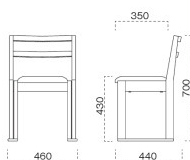

脚部 4393-4993 天板 9527-4227 H 長門II B ソリ付-長門 B テーブル W1200 × D750 × H700 mm 【P109 記載】
張地 / カラーレザー UP-5050 (A)

若狭

わかさ椅子

主 材 / ラバーウッド
塗装色 / N : ナチュラルクリヤ
 / D : ダークブラウン
 / B : ブラック

1024 若狭 N 椅子
張地 : マニエラ L-6353 (C)

1224 若狭 D 椅子
張地 : カラーレザー UP-5053 (A)

1324 若狭 B 椅子
張地 : マニエラ L-6348 (C)

張地ランク表

A	¥25,400
B	¥25,900
C	¥26,400
D	¥26,900
E	¥27,400
F	¥27,900

張 張地をご指定ください。

脚 スタッキング可能 (6脚)

※この椅子は最大5本までスタッキングができます。
※この椅子は脚をカットしてシート高を変更することができます。
【脚カットは、上代 ¥1,500 UP となります。】

P052の黒江と比べて
少し小さめのサイズです。

表示価格には消費税を含んでいません。