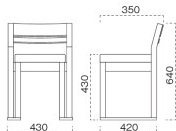

フアブリックガイド

脚部 4383-4983 天板 9427-4127 H長門II D ソリ付一長門 D テーブル W1200 × D750 × H700mm 【P109 記載】
張地 / カラーレザー UP-5040 (A)

佐竹 さたけ椅子

主 材 / ラバーウッド
塗装色 / N : ナチュラルクリア
 / D : ダークブラウン
 / B : ブラック

1012 佐竹 N 椅子
張地 : プレザント PL-54 (A)

1212 佐竹 D 椅子
張地 : スタイリス L-6222 (D)

張地ランク表

A	¥24,600
B	¥25,200
C	¥25,800
D	¥26,400
E	¥27,000
F	¥27,600

張 張地をご指定ください。

脚 スタッキング可能 (5 脚)

少し小さめのサイズです。
狭いスペースのお店にどうぞ

※この椅子は最大5本までスタッキングができます。
※この椅子は脚をカットしてシート高を変更することが可能です。
【脚カットは、上代 ¥1,500 UP となります。】