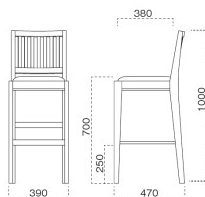

2018 吉野N スタンド椅子
張地: マニエラ L-6360 (C)

2218 吉野D スタンド椅子
張地: デコア L-6315 (C)

2318 吉野B スタンド椅子
張地: シルキーラスタル UP-5245 (B)

椅子は、024 ページをご覧ください。

那須

なす
スタンド椅子

主 材 / ラバーウッド
 塗装色 / N: ナチュラルクリヤ
 / D: ダークブラウン

張地ランク表

A	¥35,200
B	¥35,700
C	¥36,200
D	¥36,700
E	¥37,200
F	¥37,700

張 張地をご指定ください。

S High SH-700

脚カットは、上代1,500円UPとなります。
(SH-480までカット可能)

2030 那須N スタンド椅子
張地: マニエラ L-6365 (C)

2230 那須D スタンド椅子
張地: シルキーラスタル UP-5243 (B)

椅子は、027 ページをご覧ください。