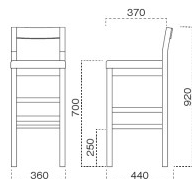

吉野

よしの
スタンド椅子

主 材 / ラバーウッド
 塗装色 / N: ナチュラルクリヤ
 / D: ダークブラウン
 / B: ブラック

張地ランク表

A	¥29,300
B	¥29,900
C	¥30,500
D	¥31,100
E	¥31,700
F	¥32,300

張 張地をご指定ください。

S High SH-700

脚カットは、上代1,500円UPとなります。
(SH-480までカット可能)

A	¥35,200
B	¥35,700
C	¥36,200
D	¥36,700
E	¥37,200
F	¥37,700

張 張地をご指定ください。

S High SH-700

脚カットは、上代1,500円UPとなります。
(SH-480までカット可能)

2030 那須N スタンド椅子
張地: マニエラ L-6365 (C)

2230 那須D スタンド椅子
張地: シルキーラスタル UP-5243 (B)

椅子は、027 ページをご覧ください。