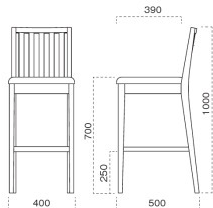

### 張地ランク表

A	¥30,900
B	¥31,400
C	¥31,900
D	¥32,400
E	¥32,900
F	¥33,400

**張** 張地をご指定ください。

**S High** SH-700

脚カットは、上代1,500円UPとなります。  
 (SH-480までカット可能)

2038 阿曾 N スタンド椅子  
 張地：シルキーラスタル UP-5244 (B)

2238 阿曾 D スタンド椅子  
 張地：パロン BA-03 (A)

椅子は、029 ページをご覧ください。