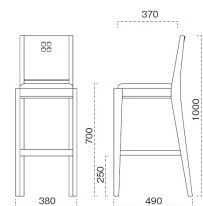

空 そら スタンド椅子

主 材 / ブナ
塗装色 / N : ナチュラルクリヤ
/ D : ダークブラウン

張地ランク表

A	¥39,500
B	¥40,000
C	¥40,500
D	¥41,000
E	¥41,500
F	¥42,000

張 張地をご指定ください。

S High SH-700

脚カットは、上代1,500円UPとなります。
(SH-480までカット可能)