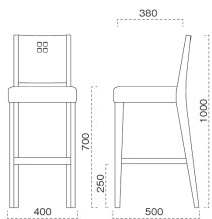

彩 あや スタンド椅子

主 材/ブナ
塗装色 / N: ナチュラルクリヤ
/ D: ダークブラウン

張地ランク表

A	¥42,500
B	¥43,300
C	¥44,100
D	¥44,900
E	¥45,700
F	¥46,500

張 張地をご指定ください。

S High SH-700

脚カットは、上代1,500円UPとなります。
(SH-480までカット可能)