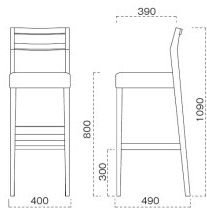

## 伊豆 いず スタンド椅子

主 材/ブナ  
 塗装色 / N: ナチュラルクリヤ  
 / D: ダークブラウン

### 張地ランク表

A	¥44,600
B	¥45,400
C	¥46,200
D	¥47,000
E	¥47,800
F	¥48,600

**張** 張地をご指定ください。

**S High** SH-800

脚カットは、上代1,500円UPとなります。  
 (SH-530までカット可能)

2085 伊豆 N スタンド椅子  
 張地: マニエラ L-6365 (C)

2185 伊豆 D スタンド椅子  
 張地: シルキーラスタル UP-5245 (B)