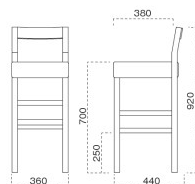

## 張地ランク表

A	¥32,100
B	¥32,900
C	¥33,700
D	¥34,500
E	¥35,300
F	¥36,100

**張** 張地をご指定ください。

**S High** SH-700

脚カットは、上代 1,500円 UP となります。  
 (SH-480 までカット可能)

椅子は、040 ページをご覧ください。

小百合 さゆり  
スタンド椅子

主材 / ラバーウッド  
 塗装色 / N: ナチュラルクリヤ  
 / D: ダークブラウン  
 / B: ブラック