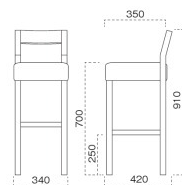

## 張地ランク表

A	¥32,100
B	¥32,900
C	¥33,700
D	¥34,500
E	¥35,300
F	¥36,100

**張** 張地をご指定ください。

**S High** SH-700

脚カットは、上代 1,500円 UP となります。  
 (SH-480 までカット可能)

椅子は、040 ページをご覧ください。

小百合 さゆり  
スタンド椅子

主材 / ラバーウッド  
 塗装色 / N: ナチュラルクリヤ  
 / D: ダークブラウン  
 / B: ブラック

2065 小百合 N スタンド椅子  
 張地: マニエラ L-6353 (C)

2165 小百合 D スタンド椅子  
 張地: シルキーラスタル UP-5245 (B)

2265 小百合 B スタンド椅子  
 張地: デニム II UP-5372 (C)